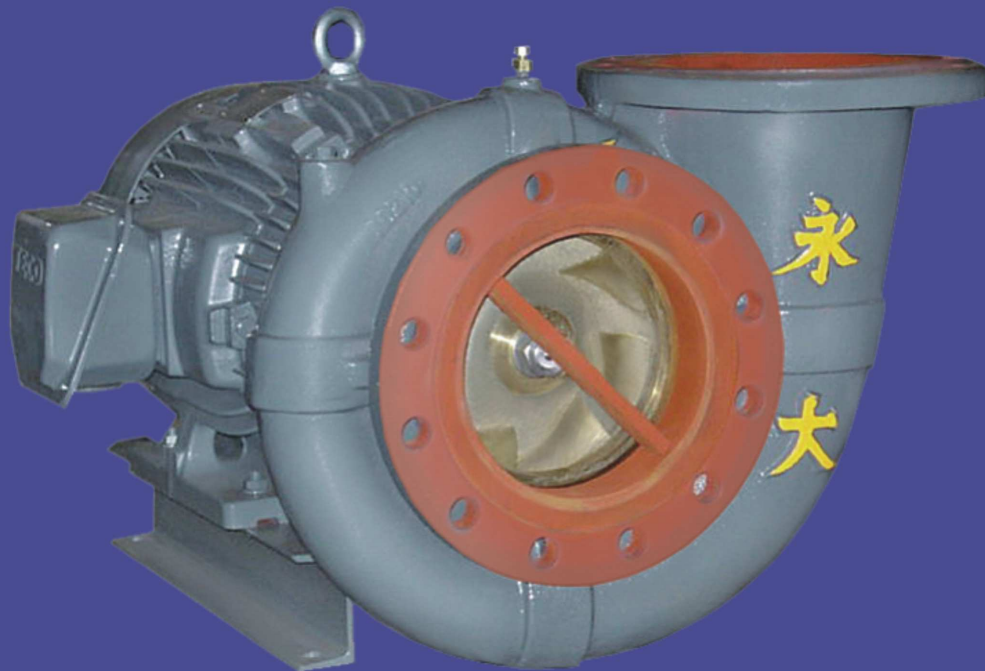

YN Series

同軸低噪音渦卷泵浦

Centrifugal Pump(Low-Noise Type)

ISO 9001
認證工廠

Y
PUMP

永大抽水機企業有限公司

Yung Ta Pump Enterprise Co., Ltd.

特點 Feature

- ☑ 泵殼採雙渦卷設計
- ☑ 安靜, 節能, 效率高
- ☑ 葉輪附背葉或平衡孔
- ☑ 採用機械軸封, 不洩漏
- ☑ 採高效率馬達, 符合CNS14400

使用條件 Instruction

- ☑ 液溫0°C~60°C
- ☑ 不含固體顆粒
- ☑ 無酸鹼腐蝕性

用途 Application

- ☑ 空調循環給水
 - ☑ 冷卻循環給水
 - ☑ 一般工業給水
 - ☑ 都市大樓給水
 - ☑ 醫院學校給水
 - ☑ 土木工程給水
 - ☑ 農業灌溉用水
 - ☑ 鍋爐給水
- ◎特殊用途和液體條件另請洽談