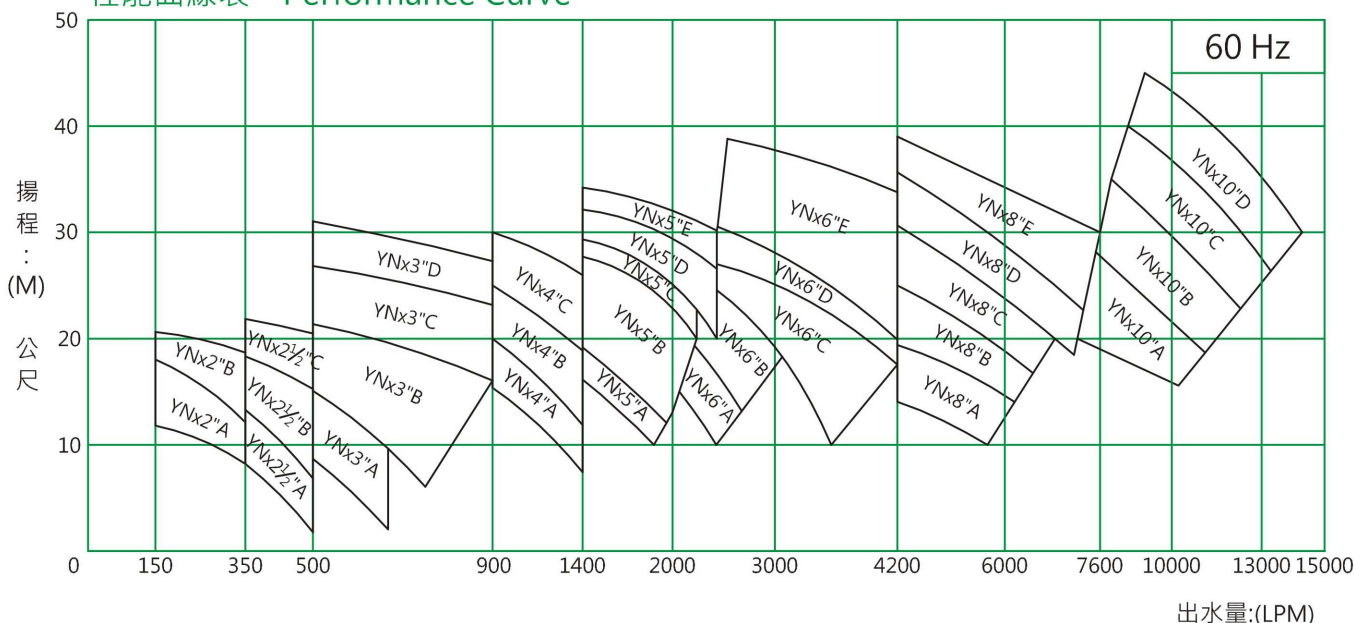

- ☑ 泵殼採雙渦卷設計
- ☑ 安靜, 節能, 效率高
- ☑ 葉輪附背葉或平衡孔
- ☑ 採用機械軸封, 不洩漏
- ☑ 採高效率馬達, 符合CNS14400

使用條件 Instruction

- ☑ 液溫0°C~60°C
- ☑ 不含固體顆粒
- ☑ 無酸鹼腐蝕性

用途 Application

- ☑ 空調循環給水
 - ☑ 冷卻循環給水
 - ☑ 一般工業給水
 - ☑ 都市大樓給水
 - ☑ 醫院學校給水
 - ☑ 土木工程給水
 - ☑ 農業灌溉用水
 - ☑ 鍋爐給水
- ◎特殊用途和液體條件另請洽談

性能曲線表 Performance Curve

揚程及水量規格表 Specification

代號 (No.)	型式 (TYPE)	馬力 (HP)	極數 (P)	揚程 (M)	水量 (LPM)	
1	YNx2"	A	2	4	15	250
2		B	3	4	18	330
3	YNx2½"	A	2	4	12	360
4		B	3	4	18	400
5		C	5	4	20	500
6	YNx3"	A	3	4	15	510
7		B	5	4	18	700
8		C	7.5	4	25	750
9		D	10	4	28	870
10	YNx4"	A	7.5	4	15	1350
11		B	10	4	22	1100
12	YNx5"	C	15	4	28	1400
13		A	10	4	18	1600
14		B	15	4	25	1700
15		C	20	4	25	2000
16		D	25	4	30	1900
17	E	30	4	32	2100	