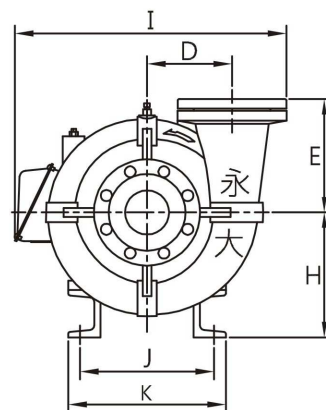

外型尺寸圖

尺寸規格表 Dimension